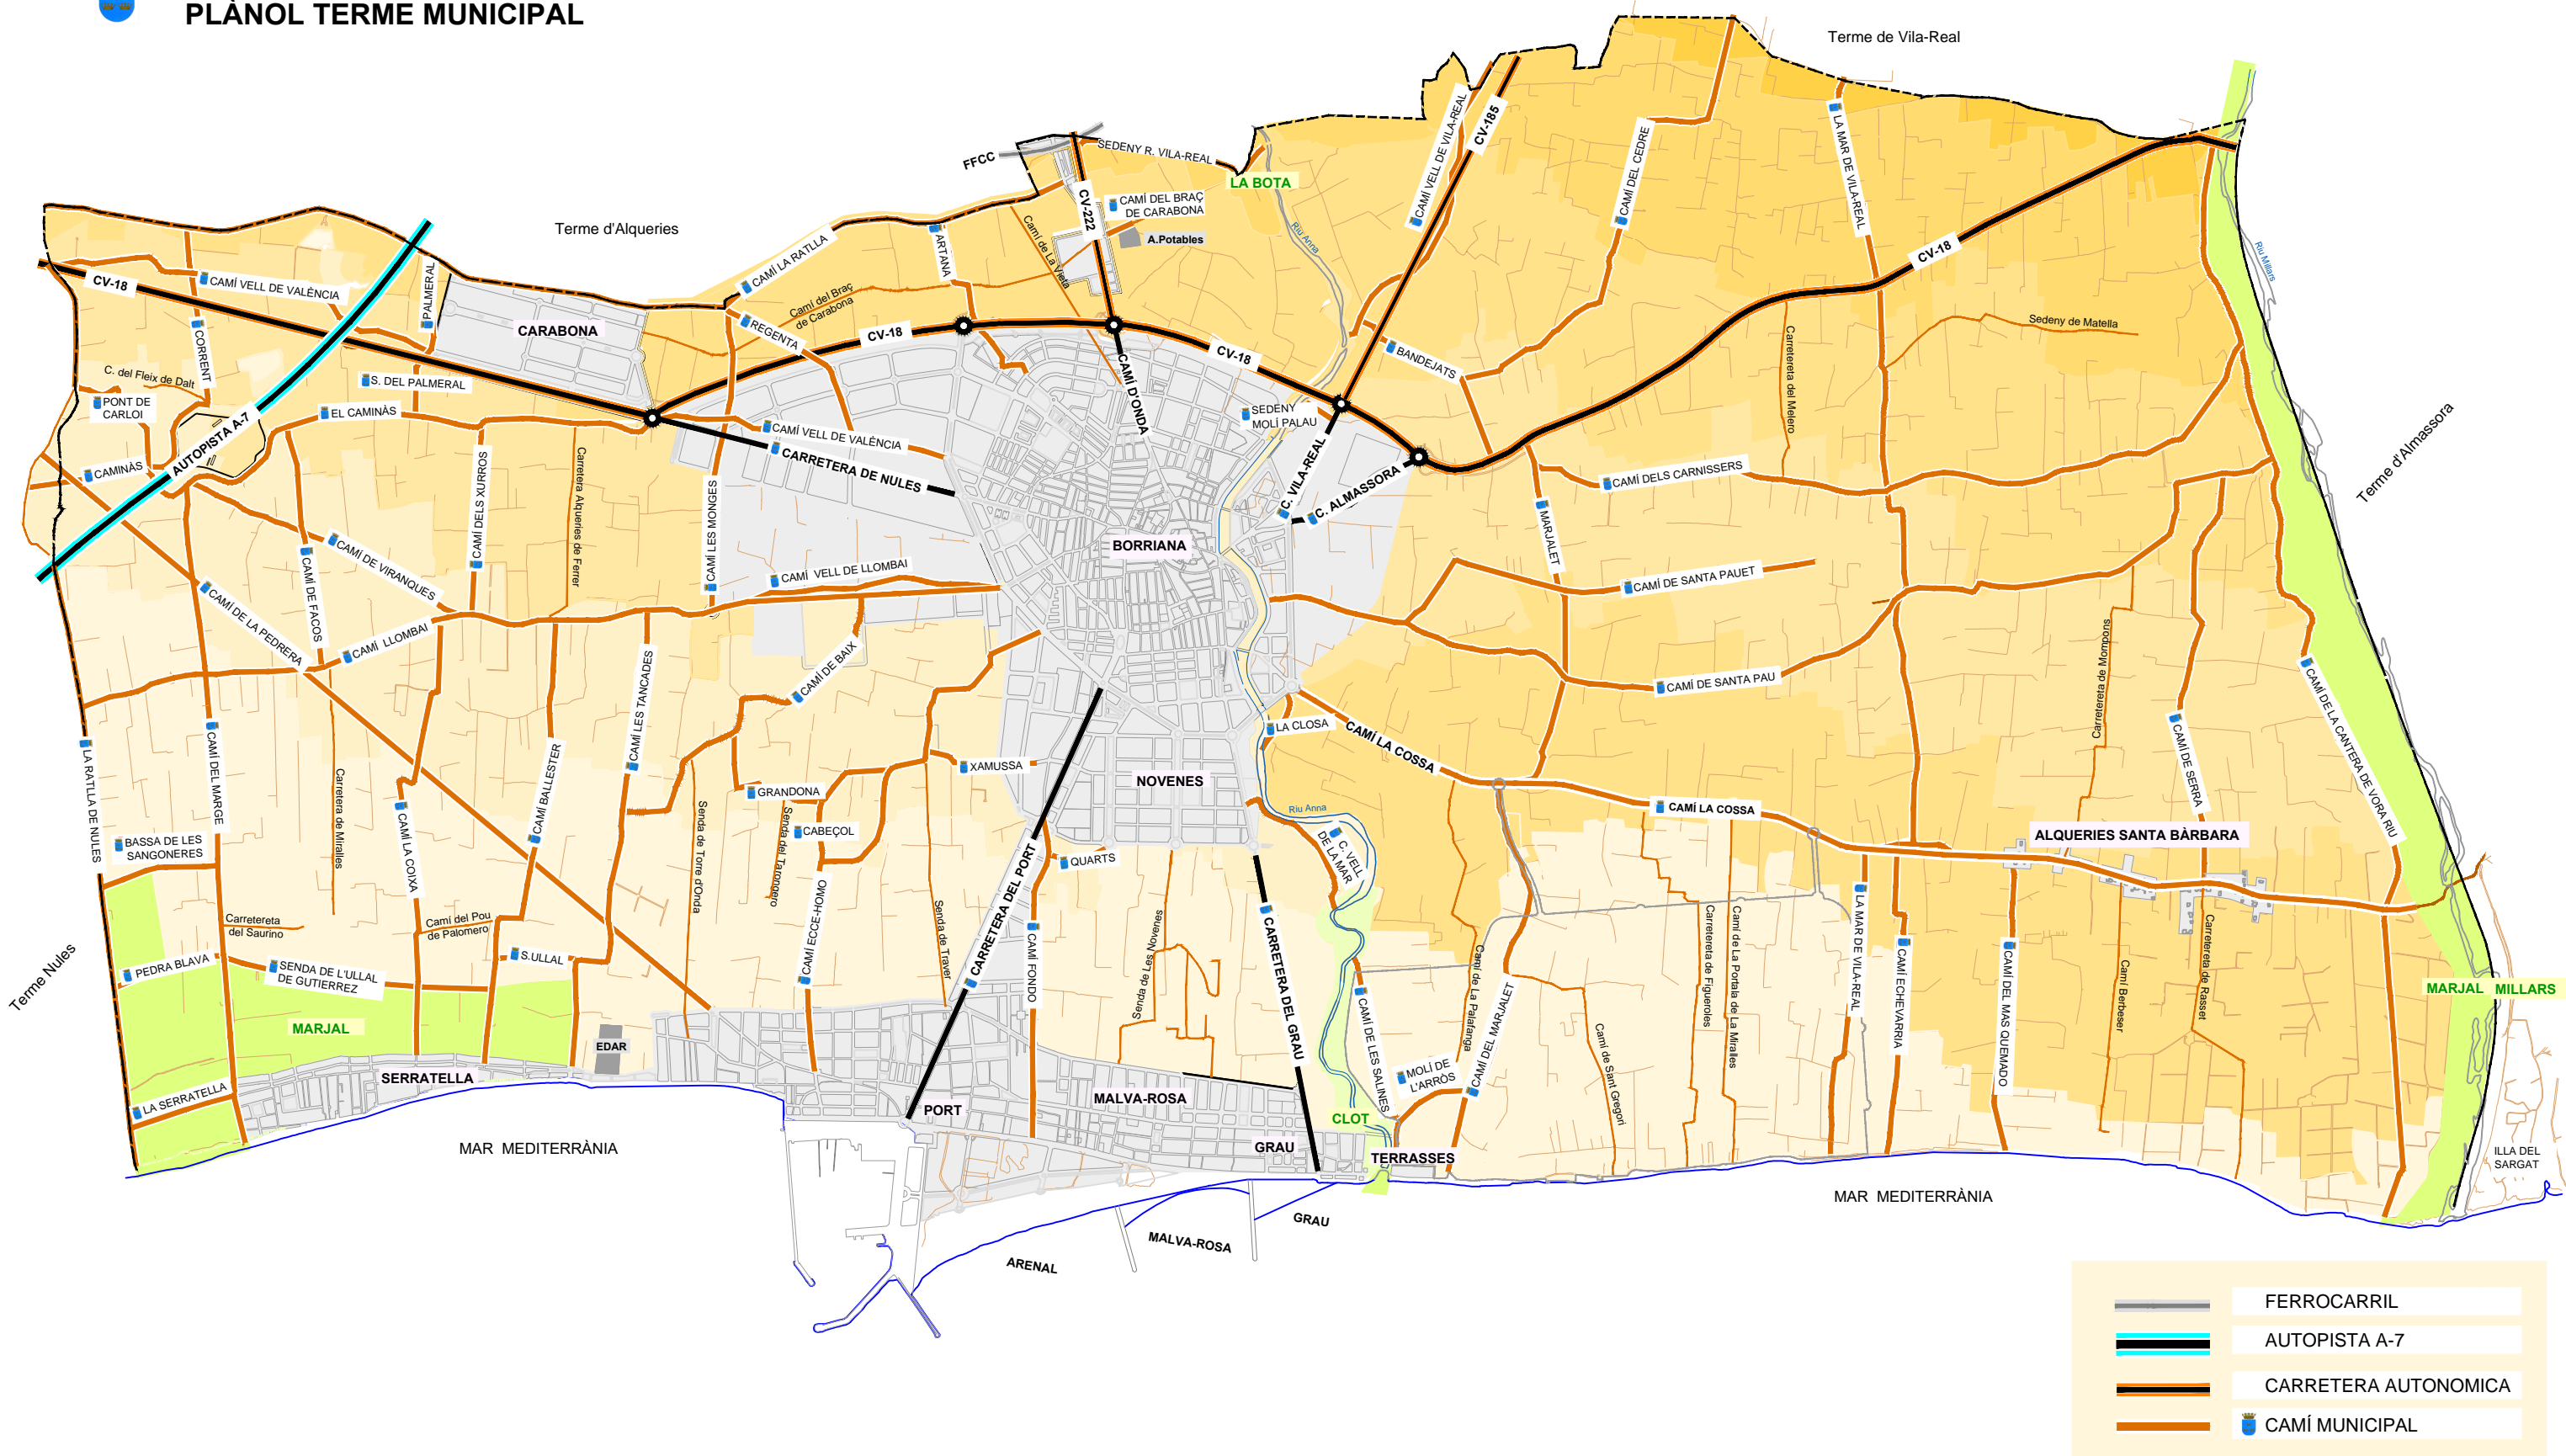

MAGNÍFIC AJUNTAMENT DE BORRIANA.

PLÀNOL TERME MUNICIPAL

	FERROCARRIL
	AUTOPISTA A-7
	CARRETERA AUTONOMIC
	CAMÍ MUNICIPAL

Fonts: Inventari municipal i Ordenança del medi rural.

D:\000 SERVICIOS TECNICO\000 CARTOGRAFIA\000 PLANOS IMPRESSOS\01 CAMINOS\01 PLANOS DE CAMINOS MUNICIPALES\9