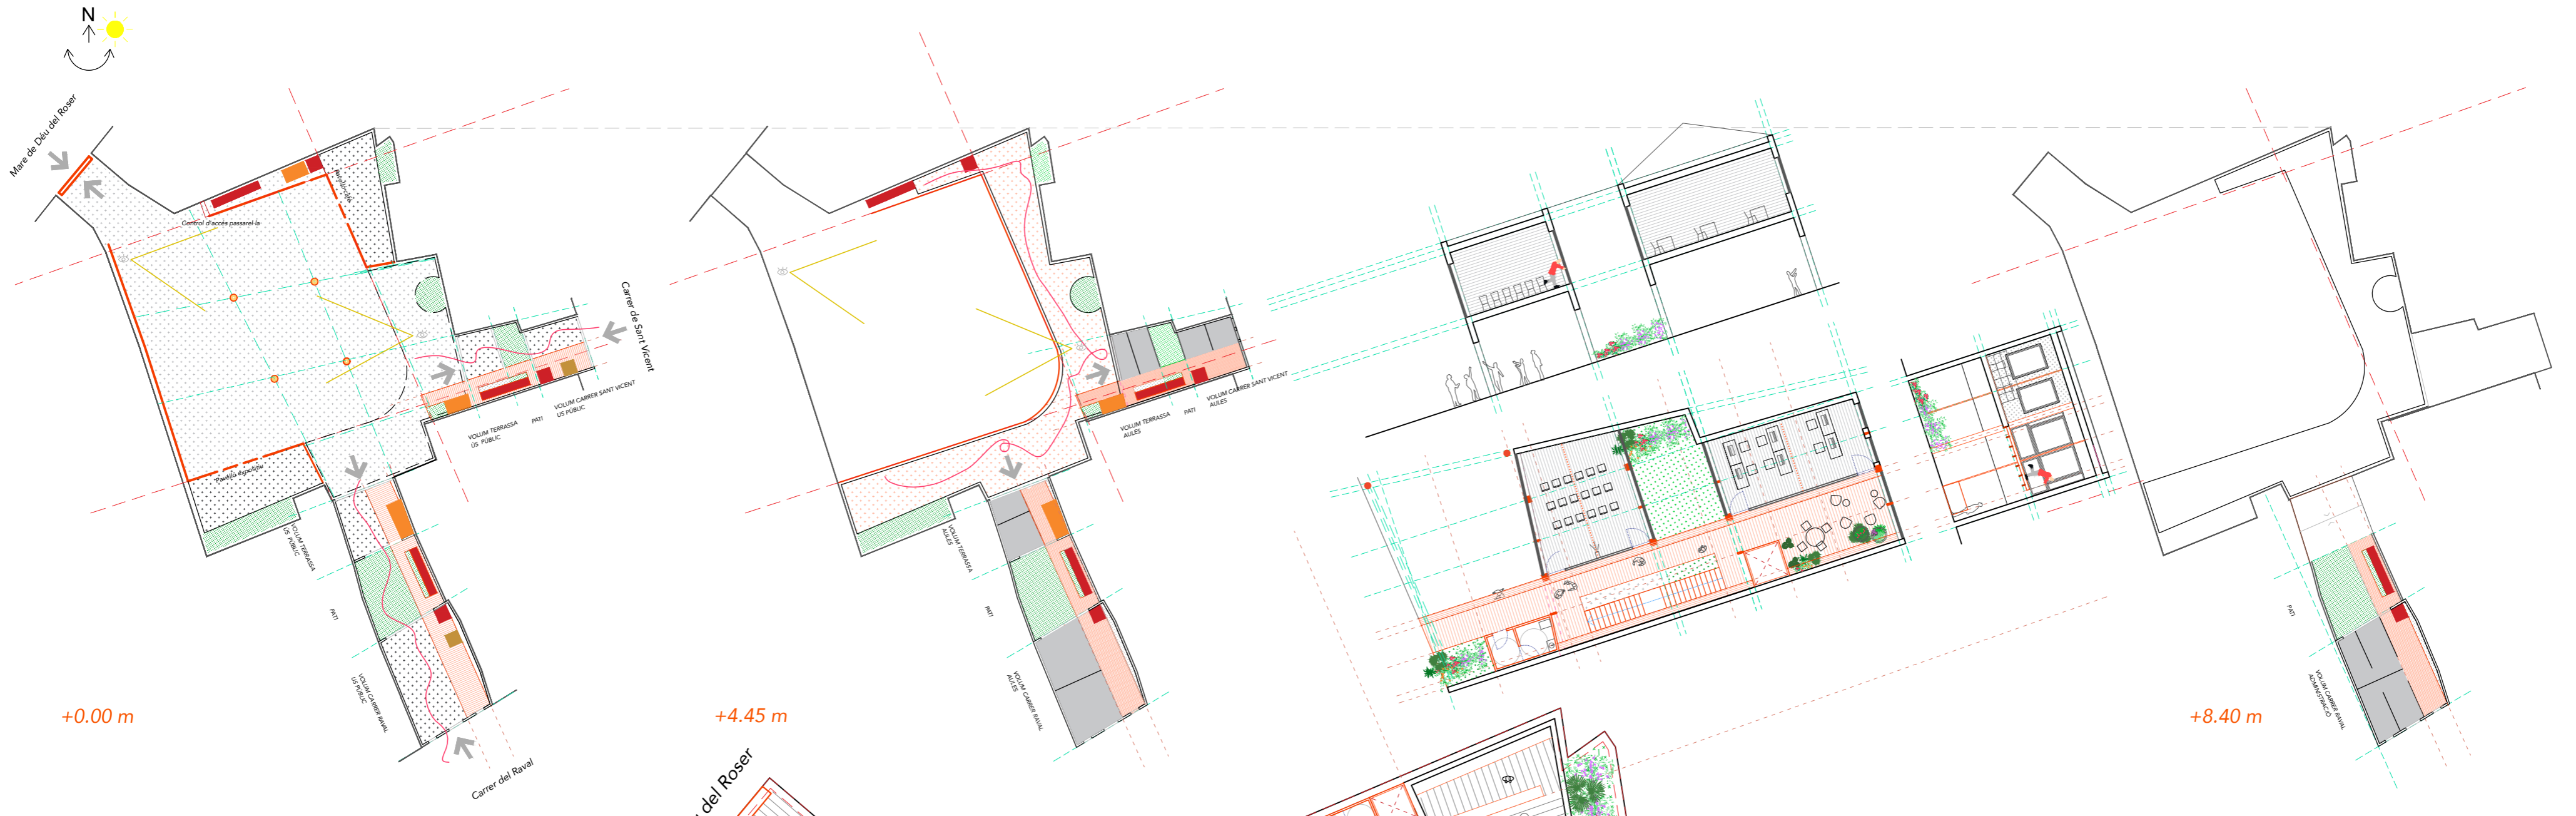

03 ESCRIPTORI URBÀ

Els edificis del C/Sant Vicent, C/Raval i Terrassa Payà

- Aules
- Espais oberts en planta baixa
- Pati
- Comunicació horitzontal
- Nucli de comunicació vertical
- Zones humides
- Punt d'informació
- Luminària pendular

Mare de Déu del Roser

Pavelló cafè

Pavelló expositiu

Carrer de Sant Vicent

Carrer del Raval

Edificis C/Raval, C/Sant Vicent i Terrassa Payà
1/250
0 1 2 5 10 20m

FIRA DE LA TARONJA