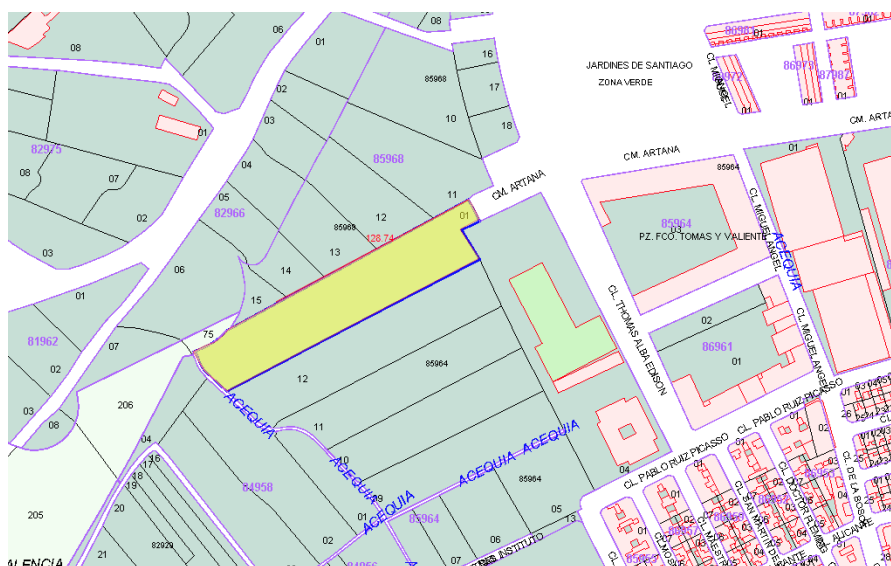

Nº de orden en inventario: **34**

Denominación: **SOLAR JUNTO A C.P. ROCA ALCAIDE**

Título:

- Copia simple de escritura de compra venta, notario Carlos Bataller Soler nº 544 (7-11-85)
- Certificado de este Ayuntamiento aceptando Cesión de Terrenos para uso público.

Observaciones:

- Título de propiedad en carpeta inmuebles nº 31

*** JUNTO AL ROCA I ALCAIDE hay dos solares municipales. Como no se distingue cual es cual, y en todo el inventario no aparece más descripción de solares colindantes con el centro, consideramos los siguientes solares:

Referencia catastral : 8596401YK4189N0001ZJ

CM ARTANA 7 Suelo

12530 BORRIANA / BURRIANA (CASTELLÓN)