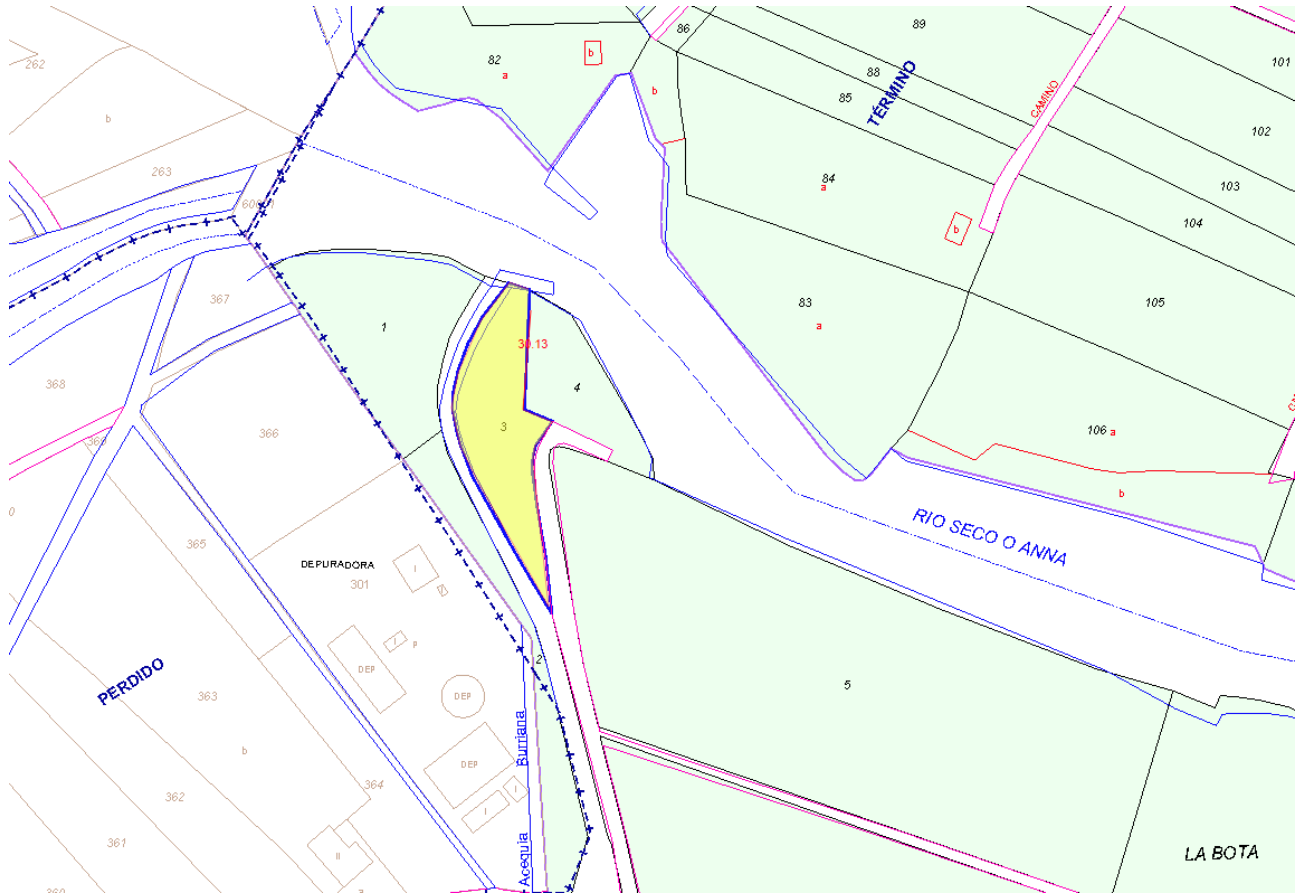

## SIN INVENTARIAR o no encontrada

Referencia catastral : 12032A043000030000FO / Polígono 43 Parcela 3

LA BOTA. BORRIANA / BURRIANA (CASTELLÓN)

Las parcelas expropiadas para la construcción del nuevo Iturbi lindan con la acequia, y de hecho el nuevo Iturbi también linda con la acequia. La senda paralela a la acequia discurría por la parte norte de la misma por lo que ha sido absorbida por la construcción del nuevo Iturbi. Estas parcelas descritas no se corresponden con ningún bien del inventario, podrían deberse a la falta de coincidencia de las cartografías urbana y rústica.