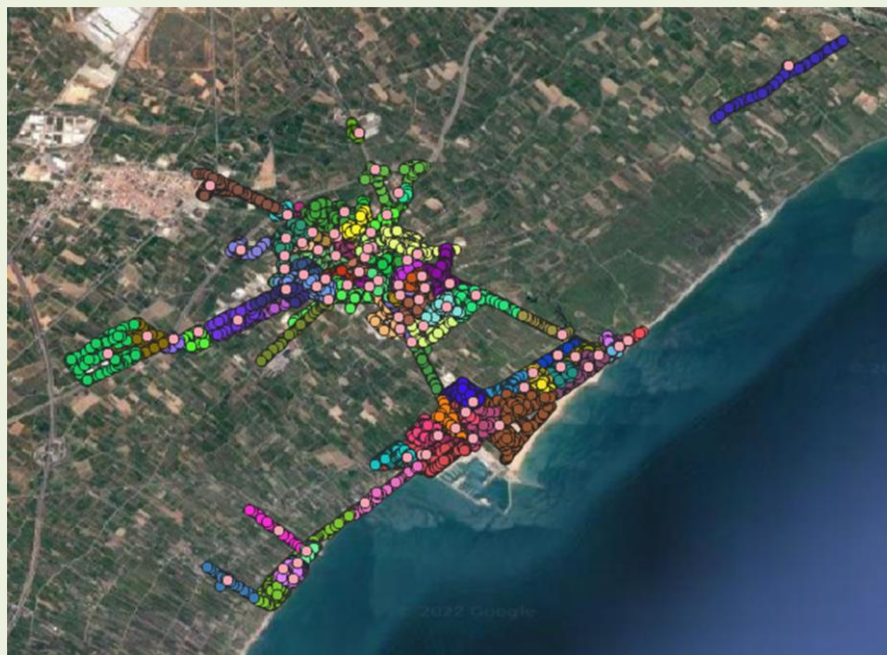

## ANEXO V: PROPUESTA TÉCNICA Y ECONÓMICA

Parque Tecnológico de Paterna  
Ronda Narciso Monturiol, 17 – 1, Despachos 18-19  
46980 – Paterna (VALENCIA)

Table with 15 columns: ID LUMINARIA, CM, TIPO VIA, ILUMINA, DISPOSICIÓN, INTERDISTANCIA A, ALTURA, SOPORTE, TIPO LUMINARIA, CLASE ALUMBRADO, MODELO LUMÍNICO, SUSTITUCIÓN, LUMINARIA PROPUESTA, POTENCIA FUTURA PROPUESTA, PRECIO LUMINARIA SIN IVA, MO SIN IVA. It lists technical details for various street lighting fixtures across different categories (Q01 and Q02).